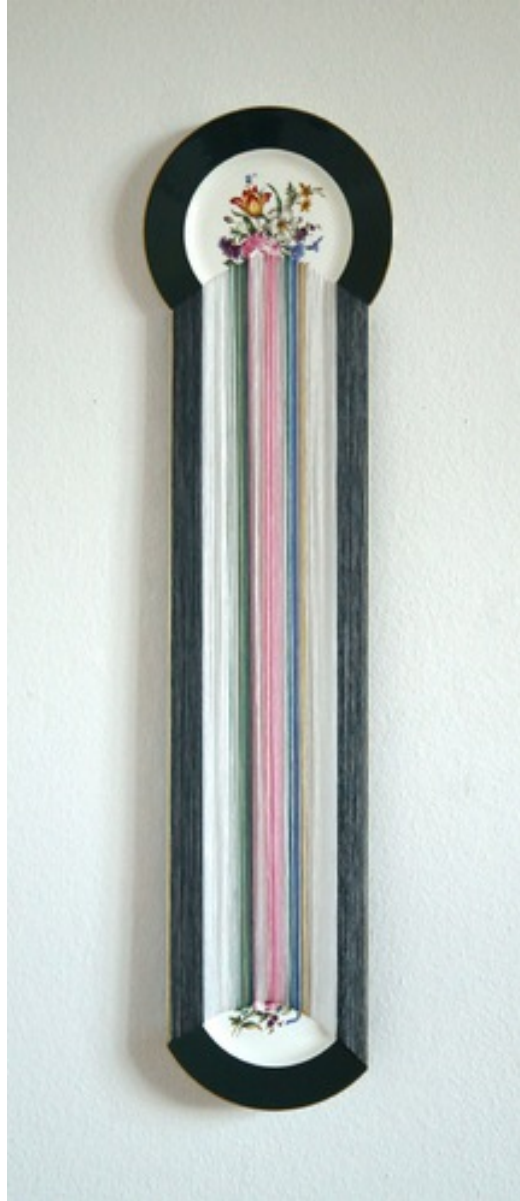

HELENA HAFEMANN

o. T. (Fadenschein Nr. 1)

2022
Porzellan und Garn
106,5 x 27 x 4 cm

2022
porcelain and yarn
106,5 x 27 x 4 cm