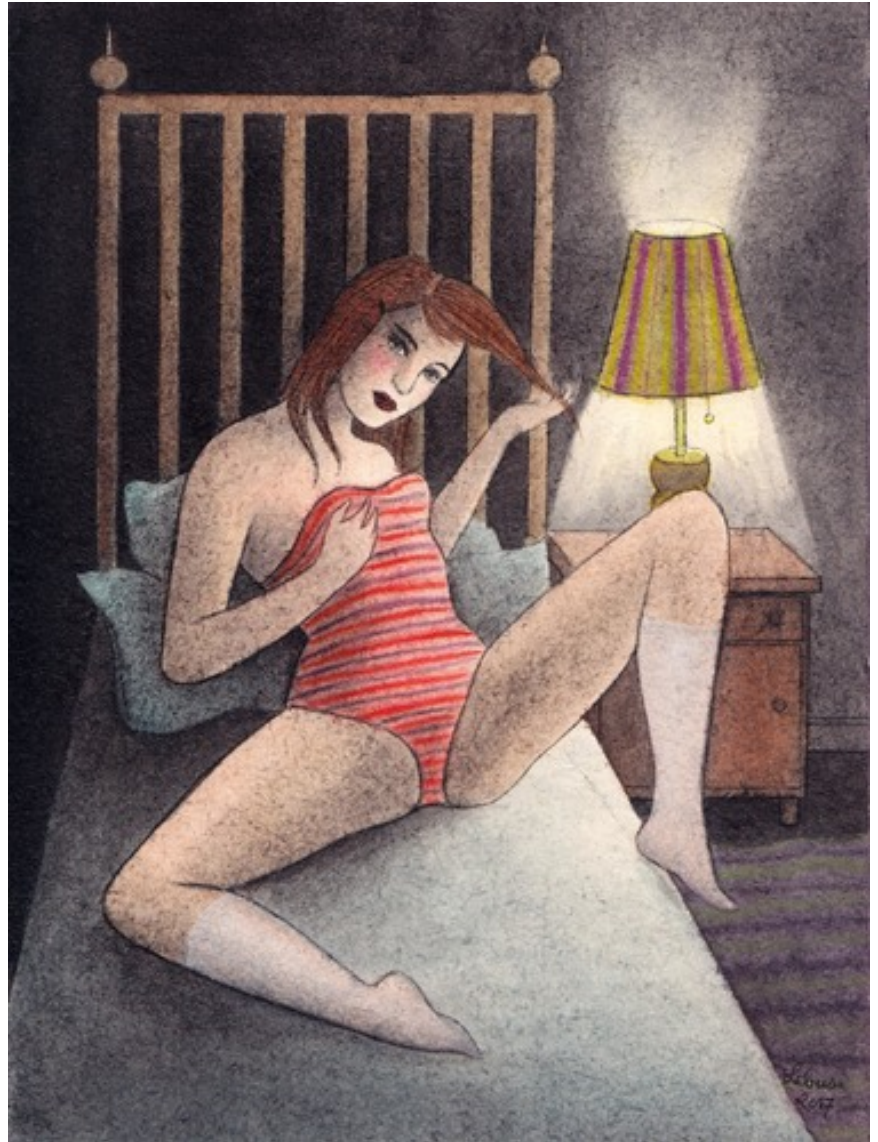

CORINNE VON LEBUSA

Liebe an Dich

2017
Zeichnung, Aquarell und Lack auf
Karton
40 x 30 cm
gerahmt

2017
drawing, watercolor, lacquer on
cardboard
40 x 30 cm
framed

CORINNE VON LEBUSA

fleur de lune

2017
Zeichnung, Aquarell und Lack auf
Karton
24 x 18 cm
gerahmt