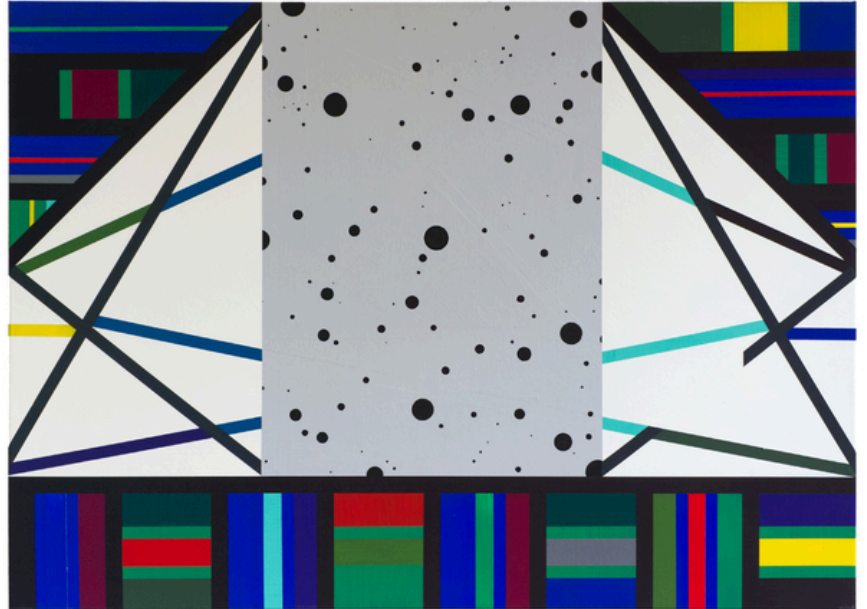

FILIP GUDOVIĆ  
\* 1992 Belgrade

*CUT N'RAVE*

2020  
Acryl, Vinyl, Pigment Marker,  
Reißkohle auf Baumwolle  
210 x 120 cm

2020  
acrylic, vinyl, pigment markers,  
charcoal on cotton  
210 x 120 cm

FILIP GUDOVIĆ  
\* 1992 Belgrade