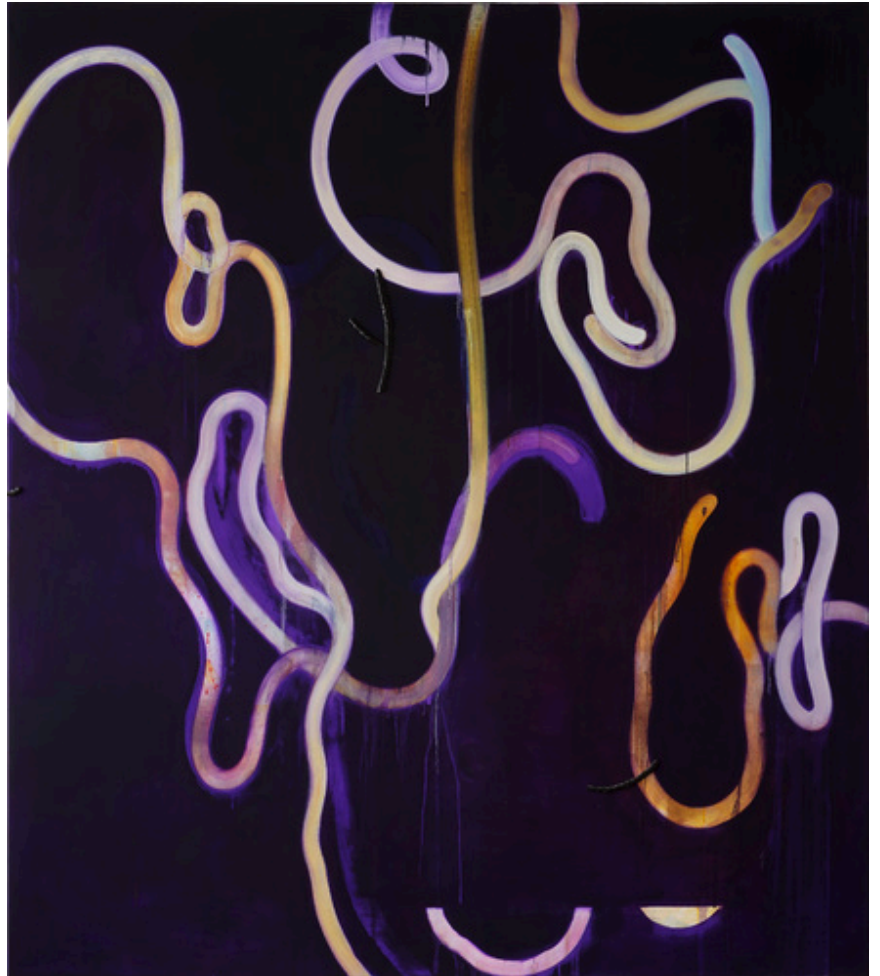

LUC PALMER
* 1995 Stuttgart

iniuria via 3

2021
Acryl und Öl auf Baumwolle
170 x 150 cm

2021
acrylic and oil on cotton
170 x 150 cm