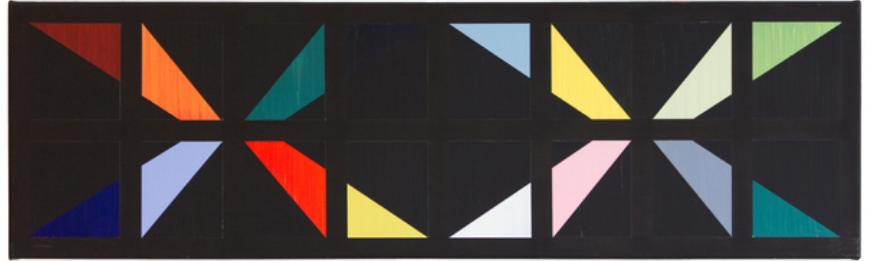

FILIP GUDOVIĆ
* 1992 Belgrade

SIXTEEN DREAMS

2020
Vinyl auf Leinwand
30 x 100 cm

2020
vinyl on canvas
30 x 100 cm