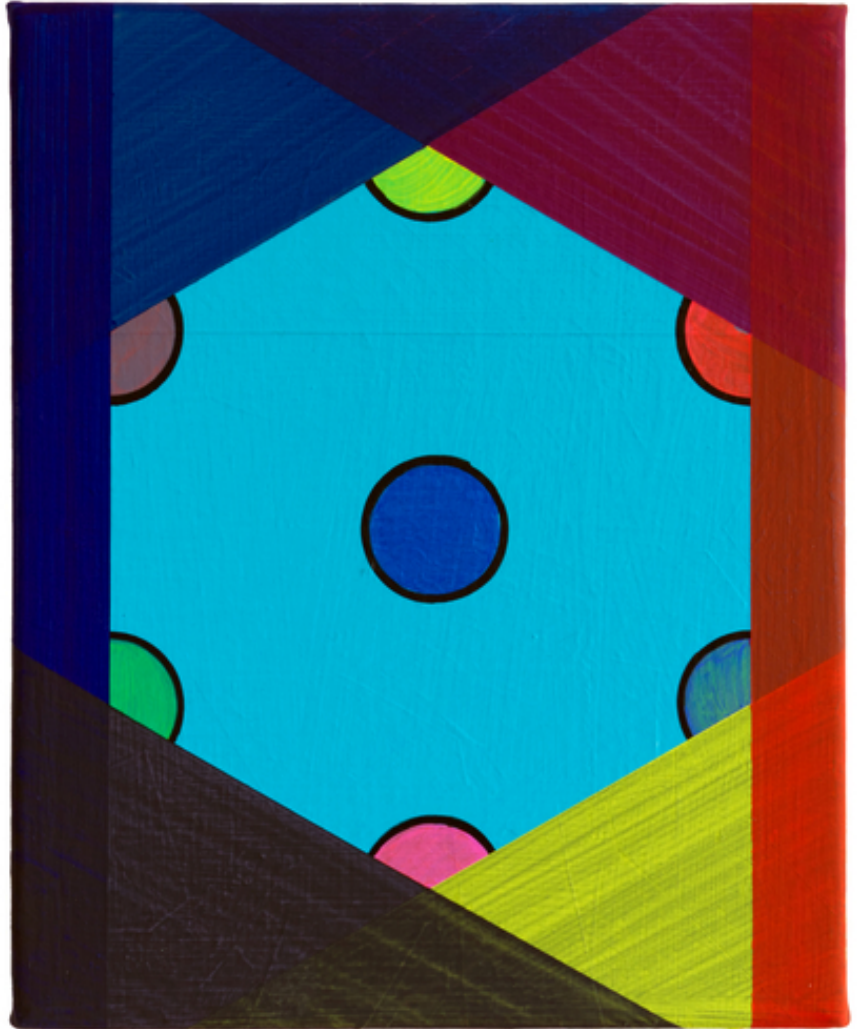

FILIP GUDOVIĆ  
\* 1992 Belgrade

*CUT N'RAVE*

2020  
Acryl, Vinyl, Pigment Marker,  
Reißkohle auf Baumwolle  
210 x 120 cm

2020  
acrylic, vinyl, pigment markers,  
charcoal on cotton  
210 x 120 cm

FILIP GUDOVIĆ  
\* 1992 Belgrade

FILIP GUDOVIĆ  
\* 1992 Belgrade

*AIR BETWEEN BARS*

2020  
Acryl, Vinyl auf Leinwand  
48 x 45 cm

2020  
acrylic, vinyl on canvas  
48 x 45 cm

FILIP GUDOVIĆ  
\* 1992 Belgrade

*HEXAPOOL*

2020  
Acryl, Pigment Marker auf Baumwolle  
25 x 20 cm