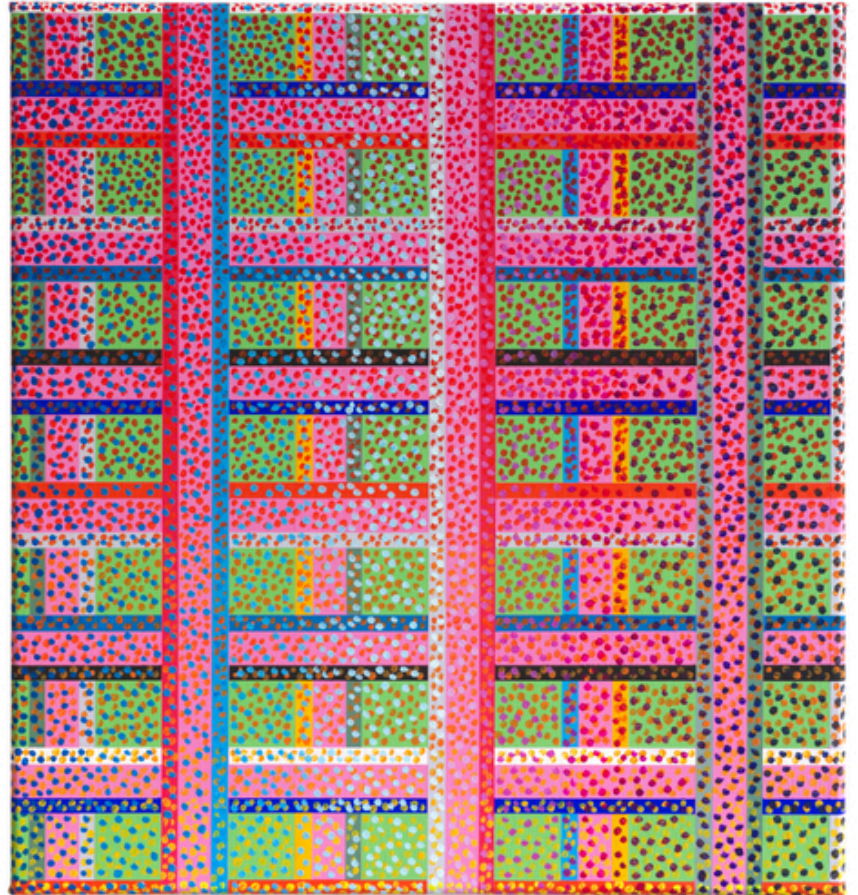

FILIP GUDOVIĆ  
\* 1992 Belgrade

*CUT N'RAVE*

2020  
Acryl, Vinyl, Pigment Marker,  
Reißkohle auf Baumwolle  
210 x 120 cm

2020  
acrylic, vinyl, pigment markers,  
charcoal on cotton  
210 x 120 cm

FILIP GUDOVIĆ  
\* 1992 Belgrade

2022  
acrylic on cotton  
210 x 180 cm

ANDREAS STEINBRECHER

*Zerbrochenes Schild*

2022  
Öl auf Baumwolle  
Ø 180 cm

2022  
oil on cotton  
Ø 180 cm

ANDREAS STEINBRECHER

*Distel*

2021  
Mischtechnik auf Leinwand  
250 x 150 cm

FILIP GUDOVIĆ  
\* 1992 Belgrade

*AIR BETWEEN BARS*

2020  
Acryl, Vinyl auf Leinwand  
48 x 45 cm

2020  
acrylic, vinyl on canvas  
48 x 45 cm

FILIP GUDOVIĆ  
\* 1992 Belgrade

*HEXAPOOL*

2020  
Acryl, Pigment Marker auf Baumwolle  
25 x 20 cm