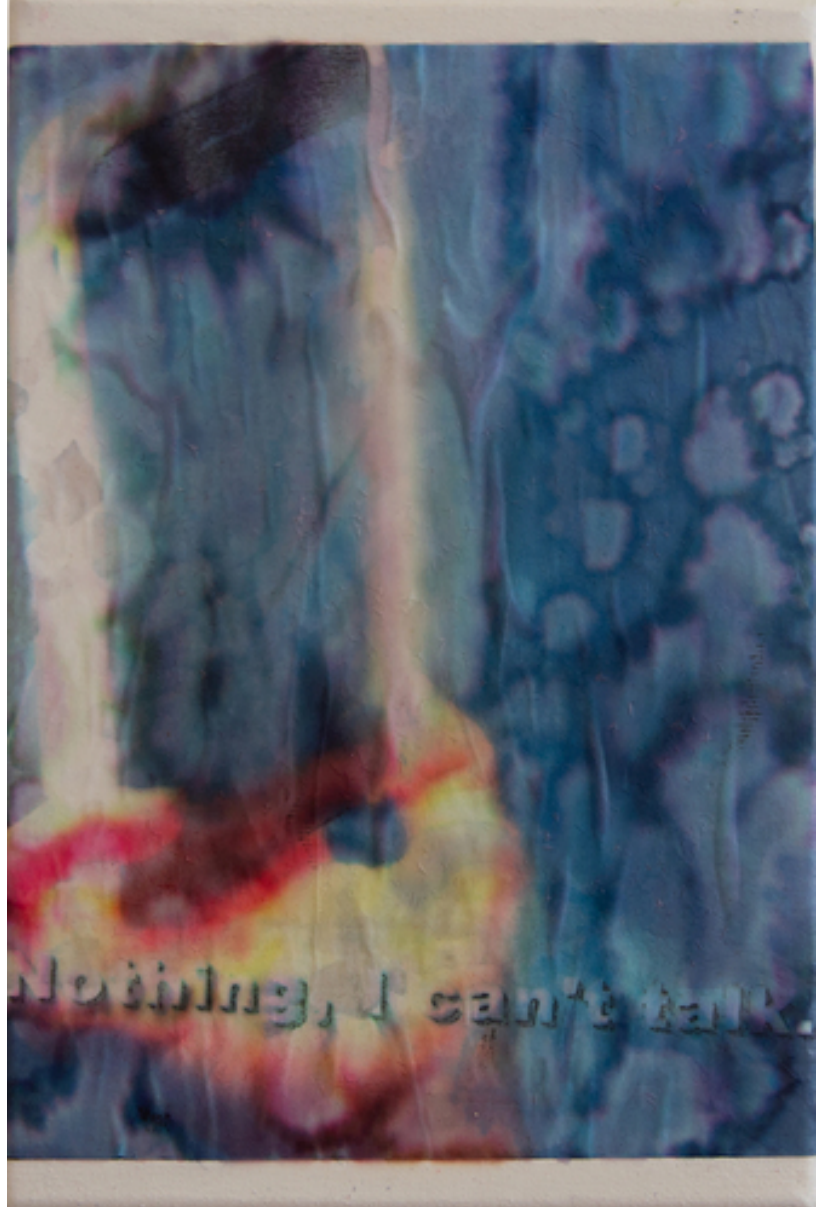

KATHARINA STADLER
* 1995 Oberhausen

Nothing, I can't talk.

2022
Inkjetprint, Acylbinder, Grundierweiß
auf Baumwolle
30 x 20 cm

2022
Inkjet print, acrylic binder, white
primer on cotton
30 x 20 cm