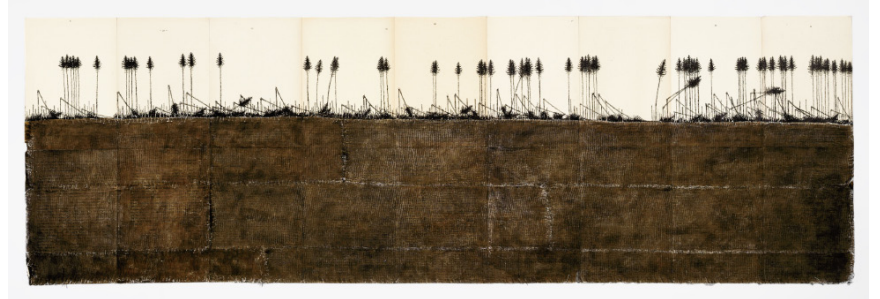

MICHAEL MERKEL
EXPLORATION: LANDSCAPE

o.T. (Serie „Im Cynwald“)

2016, Fineliner, Verbandszeug und
Garn auf Buchseiten,
125,5 x 40 cm

untitled (series „Im Cynwald“)

2016, fineliner, bandages and yarn
on book pages,
125,5 x 40 cm