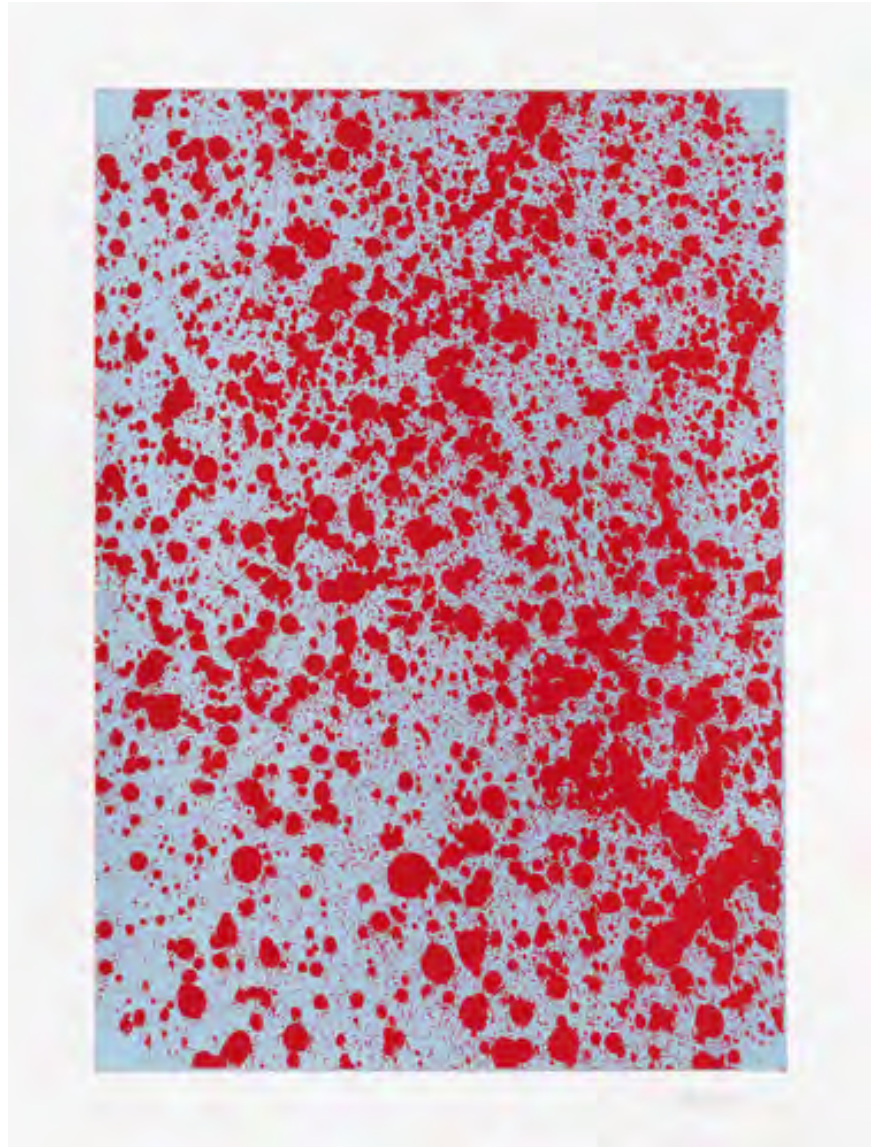

KATHARINA STADLER

* 1995 Oberhausen

o. T.

2023
Siebdruck auf Büttenpapier
57,5 x 47,5 cm, Ed. 25+2AP

2023
Screen print on handmade paper
57,5 x 47,5 cm, Ed. 25+2AP