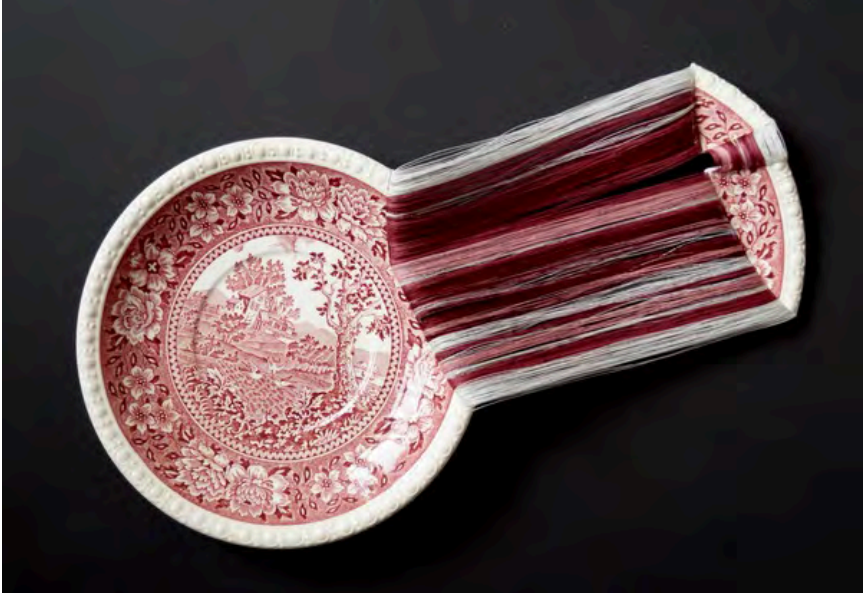

HELENA HAFEMANN
* 1997

o.T. (Fadenschein Nr. 17)

2023
Porzellan und Garn
15 x 34 x 3 cm

2023
porcelain and yarn
15 x 34 x 3 cm

HELENA HAFEMANN
* 1997

o.T. (Fadenschein Nr. 18)

2023
Porzellan und Garn
17 x 32 x 3 cm