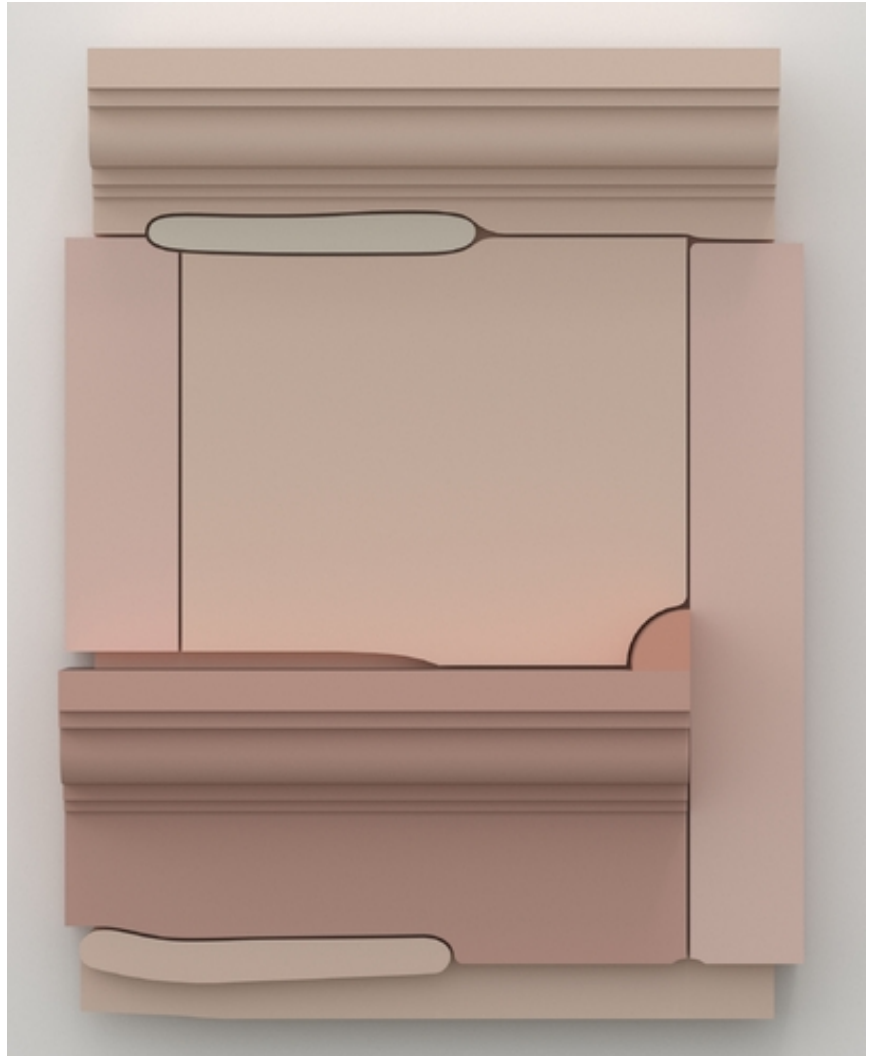

FAISAL HABIBI
* 1984 Jakarta

This Thing 57

2022
HMR MDF, Autolack
85 x 65 x 17,5 cm

2022
HMR MDF, Automotive lacquer paint
85 x 65 x 17,5 cm