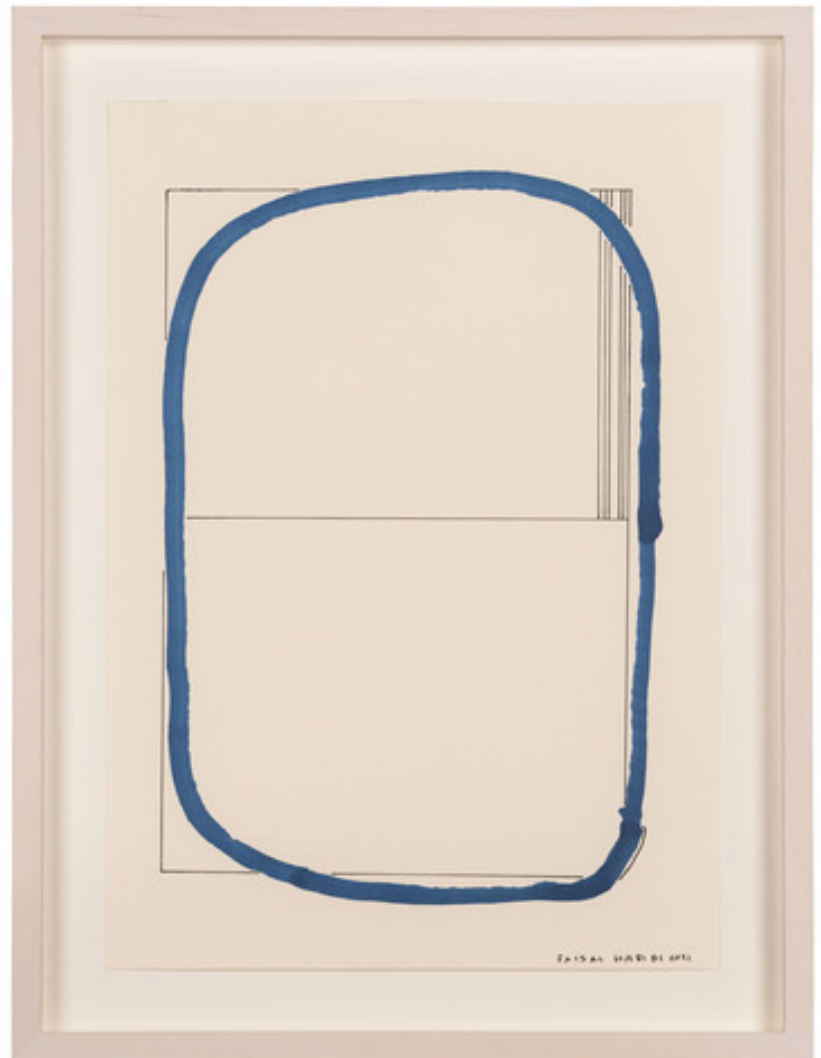

FAISAL HABIBI
* 1984 Jakarta

o. T.

2021
Marker auf Papier
29,5 x 21 cm
gerahmt

2021
Marker on paper
29,5 x 21 cm
framed