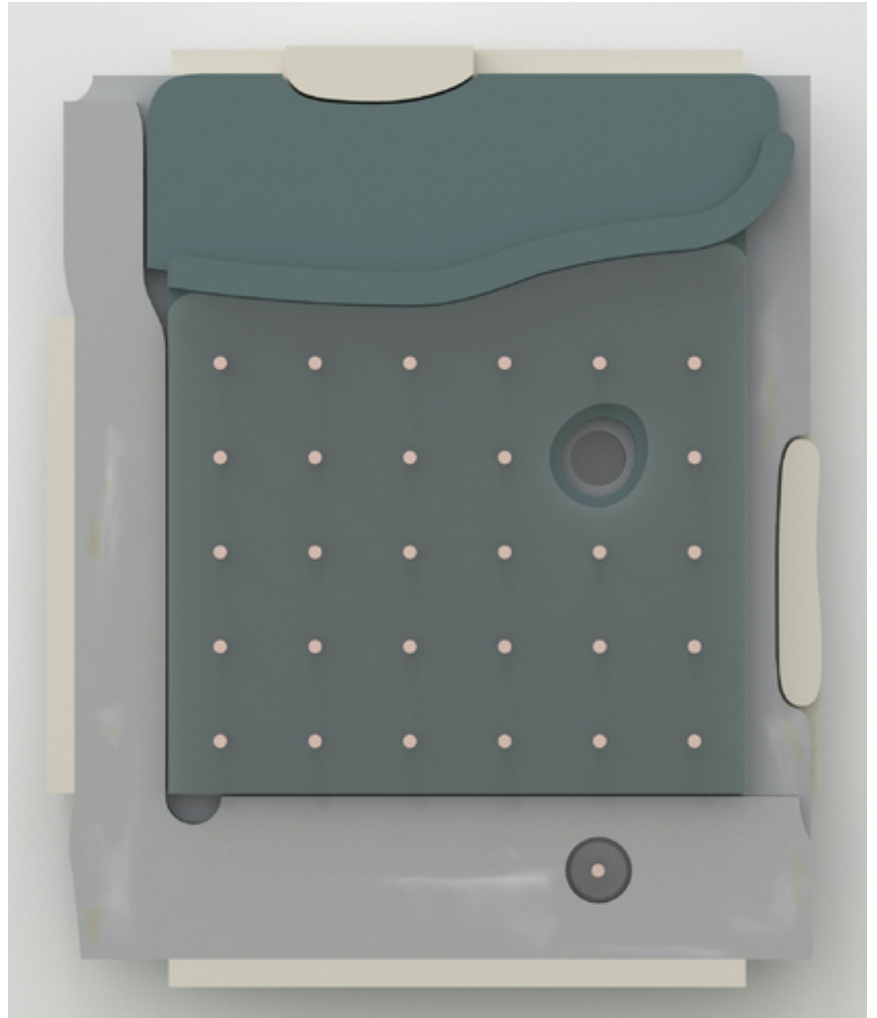

FAISAL HABIBI
* 1984 Jakarta

This Thing 58

2022
HMR MDF, Plexiglas, Stahl,
Polyesterkitt, Autolack
85 x 70 x 10,5 cm

2022
HMR MDF, plexiglass, steel, polyester
putty, automotive lacquer paint
85 x 70 x 10,5 cm