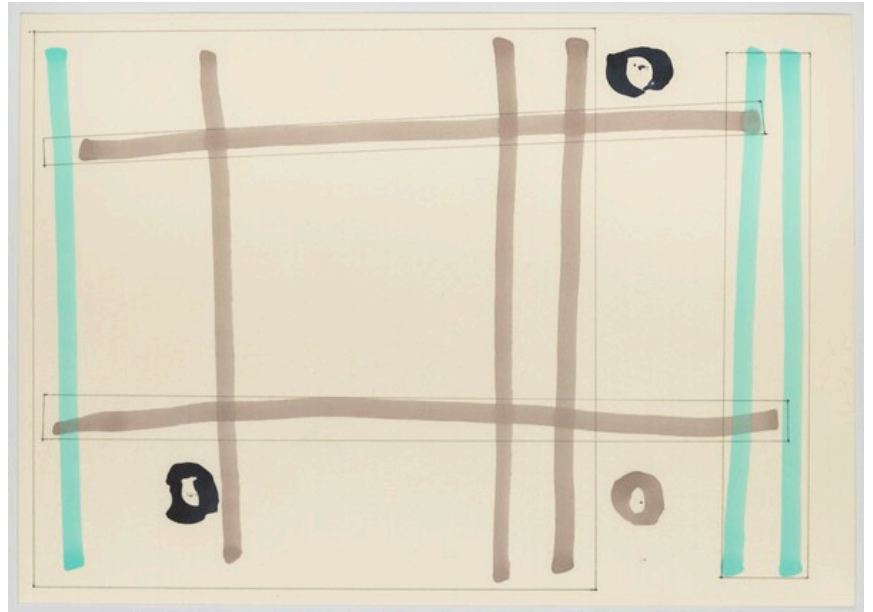

2021  
Marker on paper  
29,5 x 21 cm  
framed

FAISAL HABIBI  
\* 1984 Jakarta

*o. T.*

2021  
Marker auf Papier  
29,5 x 21 cm  
gerahmt

2021  
Marker on paper  
29,5 x 21 cm  
framed

FAISAL HABIBI  
\* 1984 Jakarta

*o. T.*

2021  
Marker auf Papier  
21 x 29,5 cm  
gerahmt (27 x 35,5 x 3 cm)

2021  
Marker on paper  
21 x 29,5 cm  
framed (27 x 35,5 x 3 cm)

FAISAL HABIBI

\* 1984 Jakarta

*o. T.*

2021  
Marker auf Papier  
21 x 14,7 cm  
gerahmt