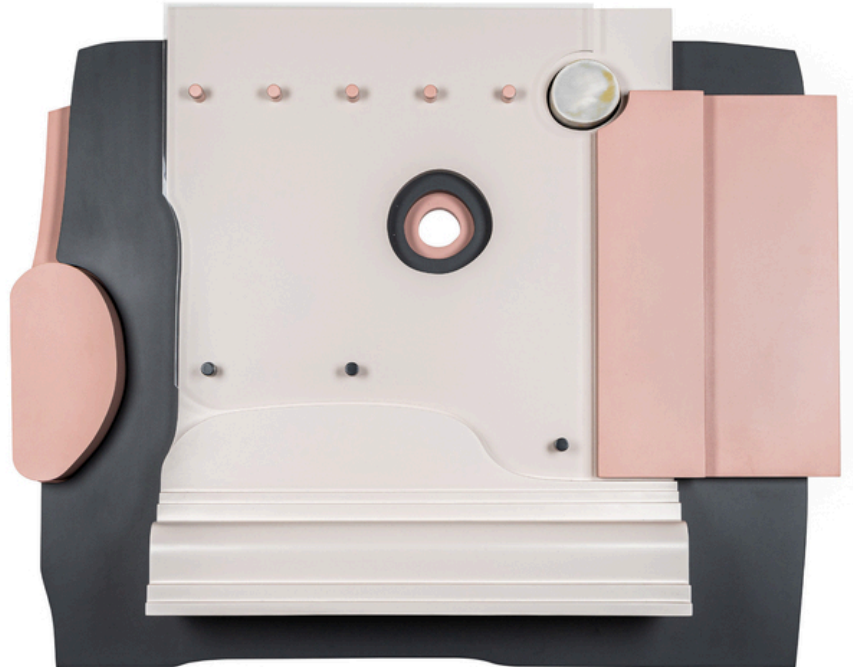

<https://www.jarmuschek.de/faisal-habibi-menu>

FAISAL HABIBI

\* 1984 Jakarta

*This Thing 40*

2020  
Sperrholz  
104,5 x 97 x 20 cm

2020  
plywood  
104,5 x 97 x 20 cm

FAISAL HABIBI  
\* 1984 Jakarta

*This Thing 47*