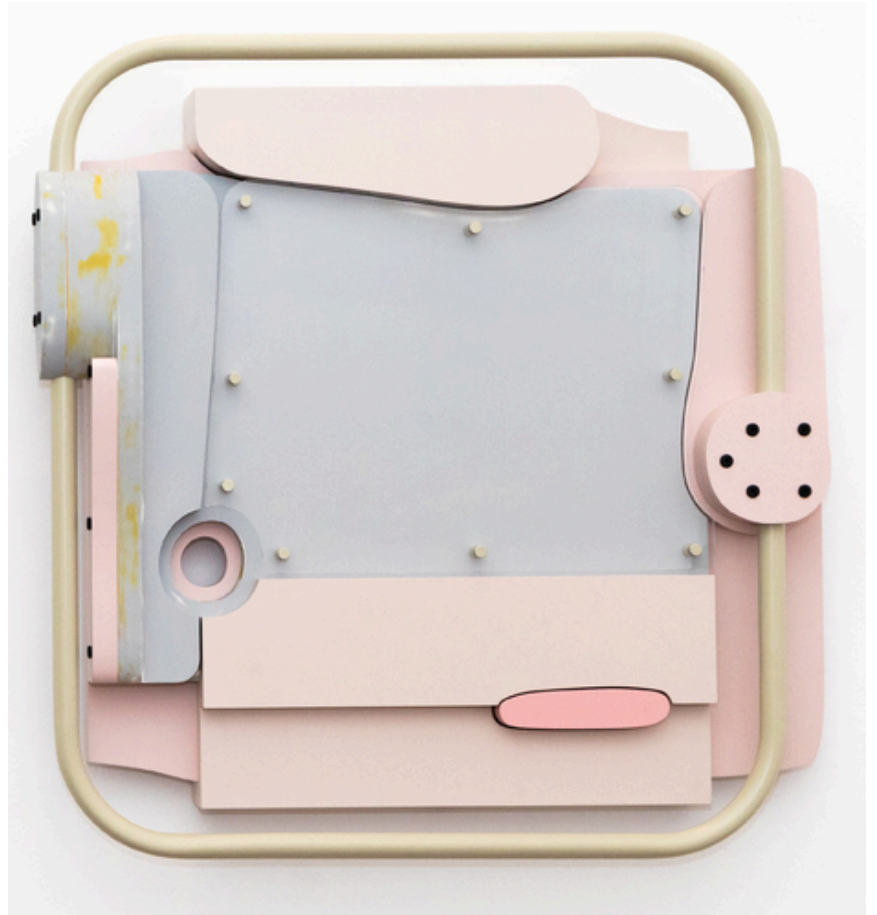

FAISAL HABIBI
* 1984 Jakarta

This Thing 54

2021
HMR MDF, Plexiglas, Stahl
80 x 82 x 16 cm

2021
HMR MDF, plexiglass, steel
80 x 82 x 16 cm