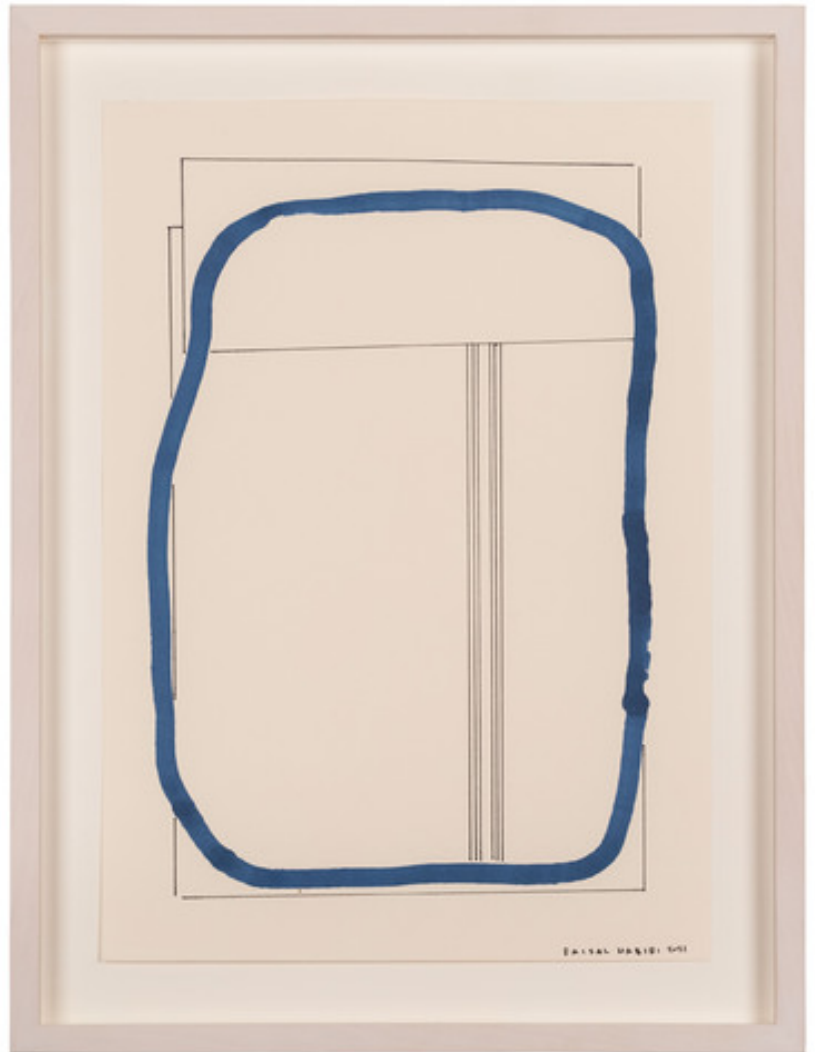

FAISAL HABIBI
* 1984 Jakarta

o. T.

2021
Marker auf Papier
29,5 x 21 cm
gerahmt

2021
Marker on paper
29,5 x 21 cm
framed